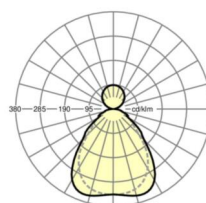

параметры

номер заказа	46302014170
код EAN	4020863378135
номер таможенного тарифа	94051190
Знак прохождения контроля	IP 20, класс защиты I, для рабочих мест за дисплеем 65°<3000, F, Indoor, CE
Степень ударопрочности IK	IK02
Температура окружения	ta 25°C
Гарантийный срок	5 лет
Государственные программы поддержки	BEG - государственные субсидии для энергосберегающих зданий (действительна только для Германии)

электротехника

Балласт	Электронный драйвер (1 штука)
Мощность системы	36W
сетевое напряжение	230V/50Hz
автоматический предохранитель (пусковой ток)	15 штук/B10, 25 штук/B16, 26 штук/C10, 42 штук/C16
класс энергосбережения/Источник света	B

Оптика

Оснастка	LED, цветопередача/оттенок света CRI ≥ 80 / 4000K
Допуск для координаты цветности (MacAdam)	3SDCM
Номинальный световой поток	4938lm
Срок службы LED	50000h L90/B10 (Tq 25°C)
светоотдача светильников	138lm/W
UGR поп./вдоль	16.5 / 16.1

DEEP-LINK

<https://www.regiolux.de/ru/article/46302014170>