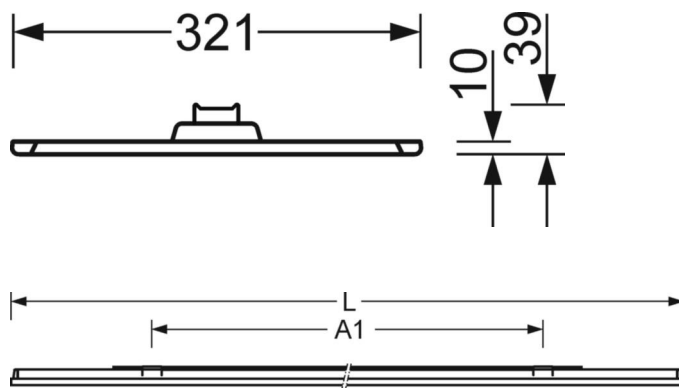

DEEP-LINK

<https://www.regiolux.de/ru/article/46302014170>

Ссылка	LED 4900lm 840
ηLB	100 %
Φ ↓/↑	74 % / 26 %
UGR поп./вдоль дисплей	16.5 / 16.1
	65° < 3000cd/m²

Механика

цвет корпуса	белый стандартный для электротехники RAL 9016
размеры (LxWxH/DxH)	1250mm x 321mm x 39mm
вес (нетто)	4.75kg
Кабельный ввод KE (X/Y)	0mm/0mm
Вид монтажа	Потолочная одиночная установка

размеры

L	1250 mm	Длина
B	321 mm	Ширина
H	39 mm	Высота
A1	900 mm	Расстояние между точками крепежа при одиночной установке
X	0 mm	Расстояние от ввода проводов до середины светильника по оси X (вдо)
Y	0 mm	Расстояние от ввода проводов до середины светильника по оси Y (поп)